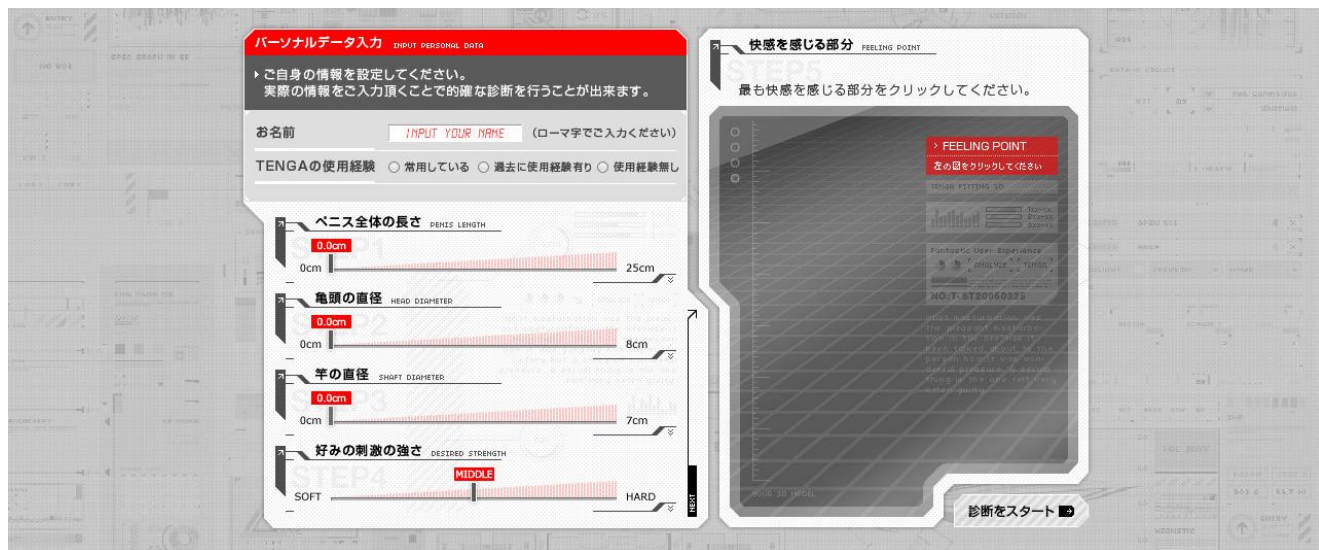

報道関係各位

2010年12月7日  
株式会社 典雅  
代表取締役 松本光一

あなたにピッタリのTENGAが見つかる。  
**TENGA FITTING**

12月8日(水)スタート!

「男性用生理用品」を製造する株式会社 TENGAは、2010年12月8日(水)正午より、「TENGA FITTING」を公式サイト内にオープンいたします。

「TENGA FITTING」は、ご自身のサイズ等をステップ毎に正確に入力頂くことにより、14種類のカップシリーズの中からお客様自身のサイズ・好みに応じた最適なTENGA CUPが見つかります。

14種類のカップシリーズの中からどのTENGAを選べばいいのか、お困りのTENGAビギナーの方はもちろん、色々なTENGAを試してみたいTENGA中級者まで、TENGA FITTINGなら簡単な操作でシンプルにナビゲートいたします。

※フィッティングイメージ画面

TENGA FITTING開始画面

入力が進むにつれ、  
右側に3Dモデルが表示されます

診断結果画面では、おすすめの  
TENGA CUP1位から3位が表示されます。

**TENGA**  
NEW ADULT CONCEPT  
BE POSITIVE, BE SMART, BE FREE  
TO MAXIMIZE YOUR SEXUAL LIFE!  
**TENGA FITTING**

ご自身の情報を設定してください。  
実際の情報をこ入力頂くことでの確な  
診断を行うことができます。

【お名前】  
典雅一郎

【使用経験】  
 常用している  
 過去に使用経験有り  
 使用経験無し